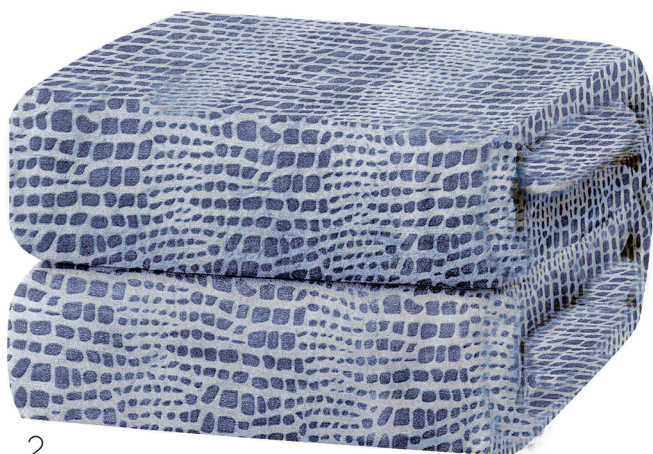

### 100% Cotton 144TC

Σετ Σεντόνια Μονά	170x270cm	55.00€
Σετ Σεντόνια Μονά Fitted	170x270cm & 105x200+30cm	55.00€
Σετ Σεντόνια Queen	240x270cm	67.00€
Σετ Σεντόνια Queen Fitted	240x270cm & 165x200+30cm	67.00€
Σετ Σεντόνια King	270x290cm	77.00€
Σετ Σεντόνια King Fitted	270x290cm & 180x205+40cm	77.00€
Σετ Κουβερλί Μονό	160x240cm	74.00€
Σετ Κουβερλί Queen	220x240cm	100.00€
Σετ Κουβερλί King	240x250cm	120.00€

## CROCO

Κουβέρτα Fleece  
Κουβέρτα Fleece

160x240cm  
220x240cm

37.00€  
45.00€

2

3